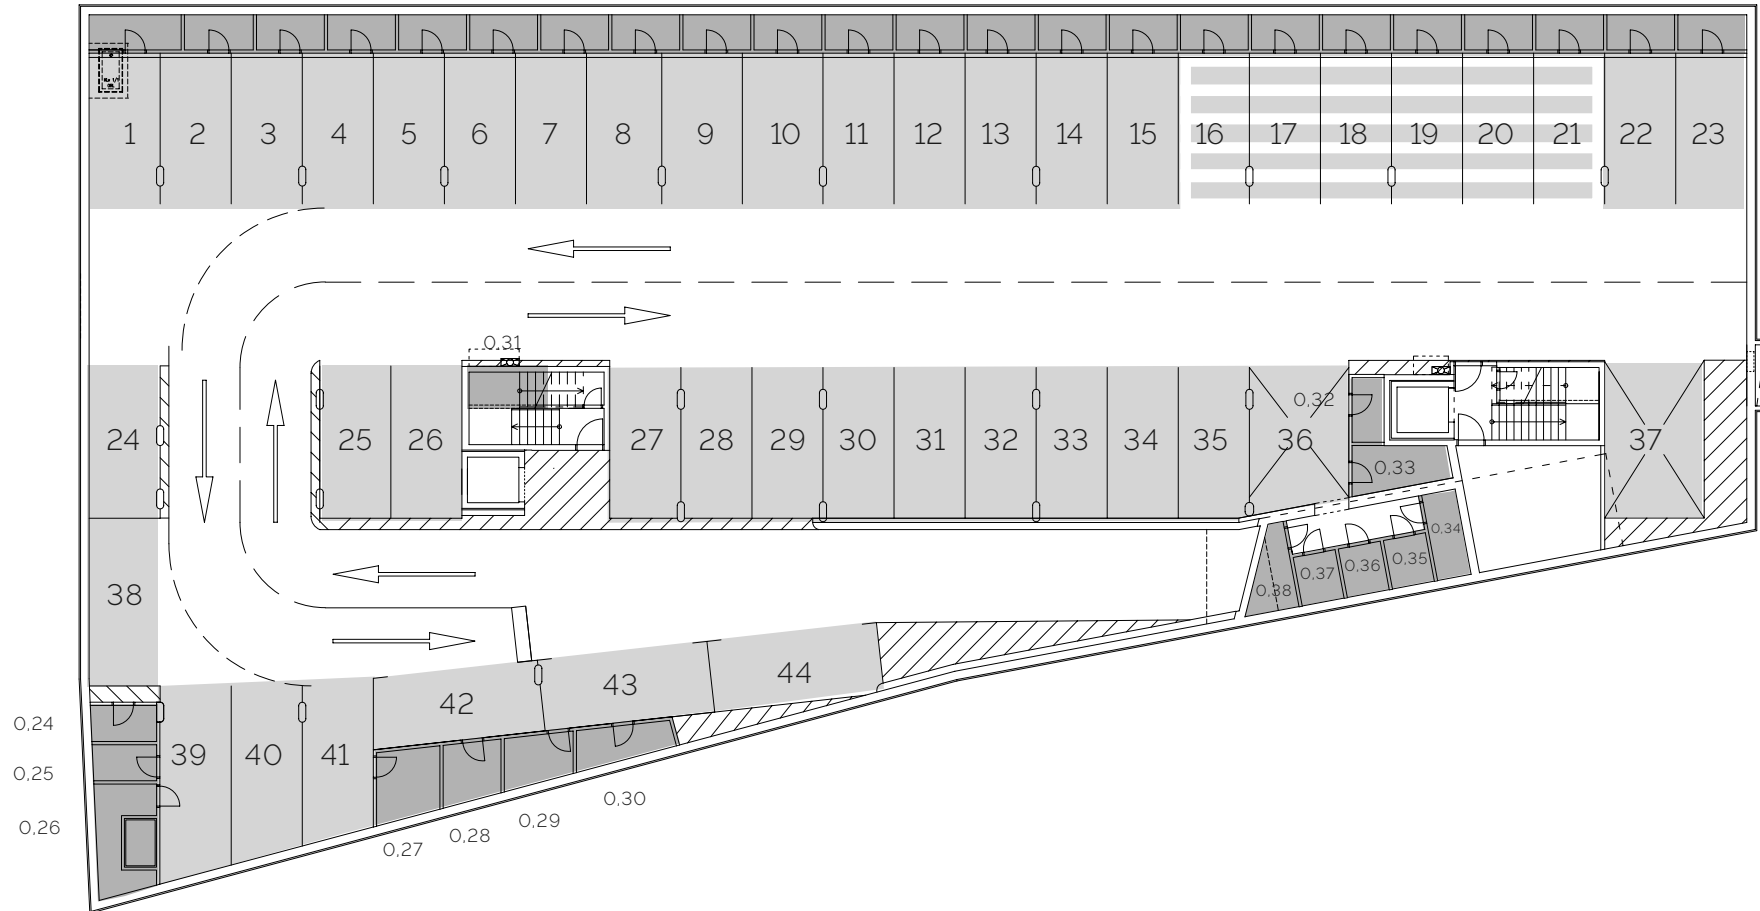

1. podzemné podlažie

parkovanie so zdvihacou plošinou

45 46 47 48 49 50

0.01 0.02 0.03 0.04 0.05 0.06 0.07 0.08 0.09 0.10 0.11 0.12 0.13 0.14 0.15 0.16 0.17 0.18 0.19 0.20 0.21 0.22 0.23

 Parkovacie miesta